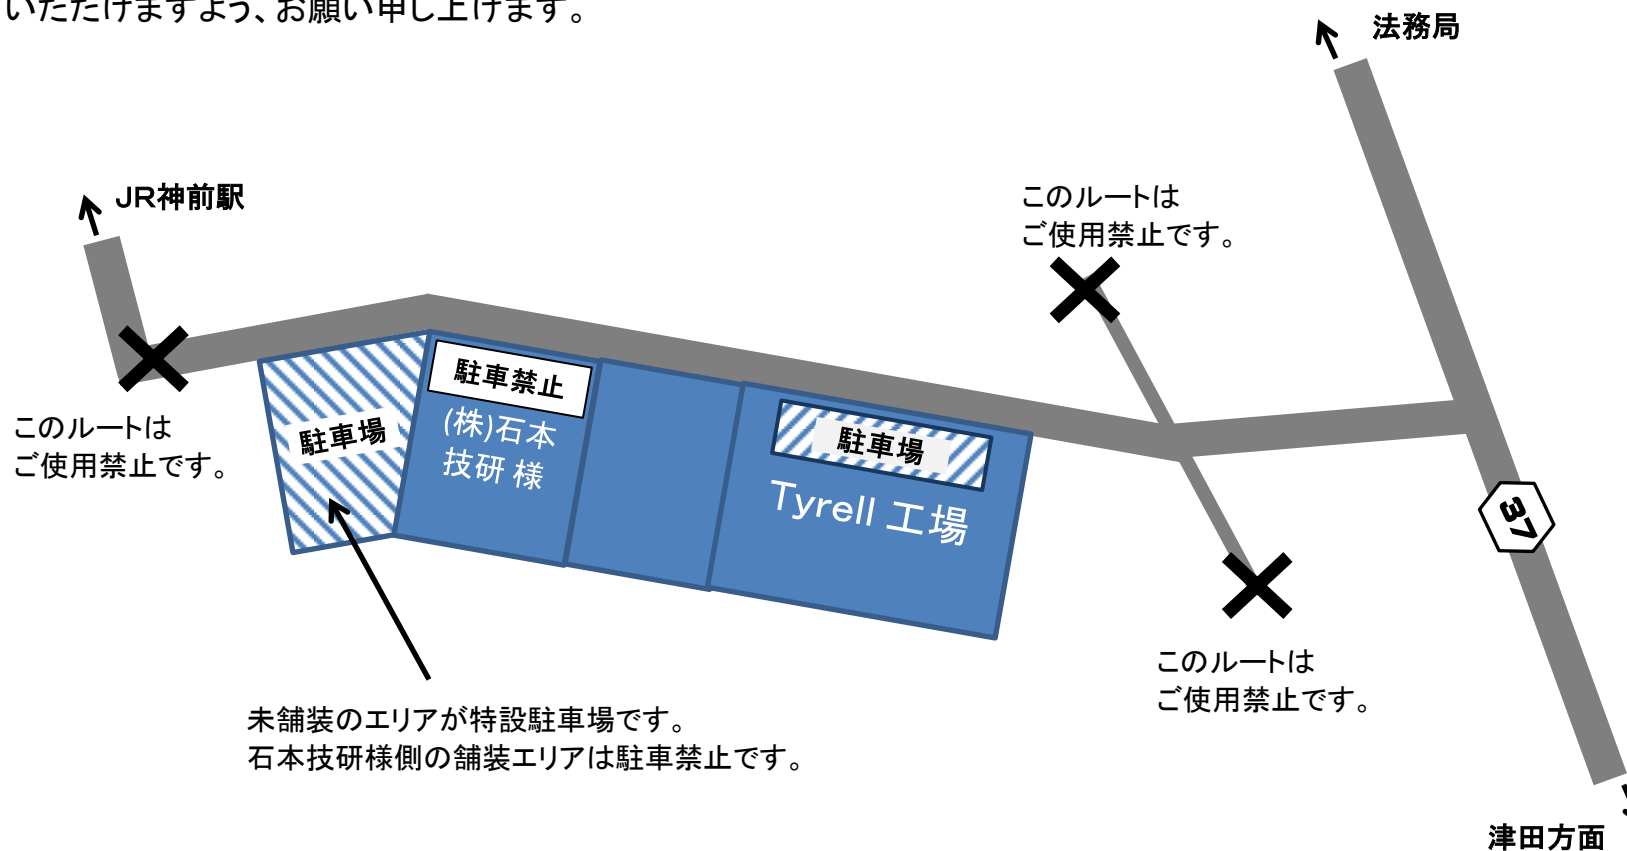

ご来場経路と駐車場のご案内

10月7日(日)の工場見学、体験サイクリングにお車でお越しの際は、下記の図で示しております特設駐車場と、Tyrell工場敷地内の駐車場ご利用ください。

又、弊社にお越しいただく際、お帰りの際は県道37号線側のルートをお使いくださいませ。
近隣にお住まいの方への配慮からお願いしております。
ご協力いただけますよう、お願い申し上げます。

2018.10.02